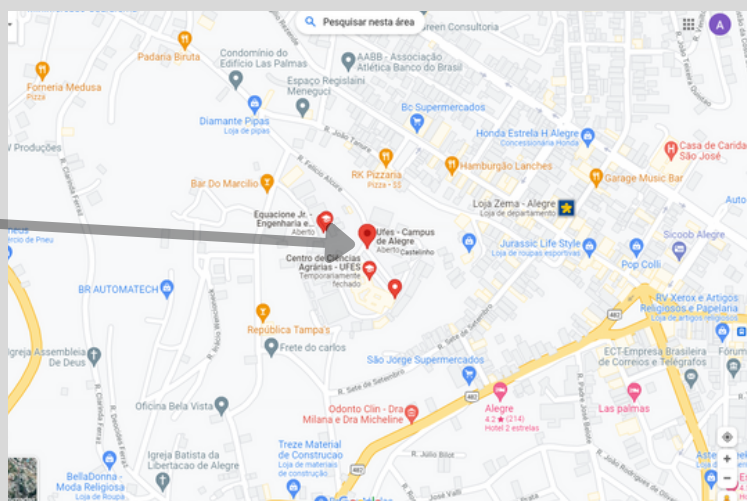

# Locais de Prova

### **Campus Alegre**

Alto Universitário, S/N Guararema, Alegre - ES, 29500-000

Para visualizar o mapa do campus Alegre, acesse: <https://alegre.ufes.br/localizacao>

Fonte: Mapa: <https://www.google.com.br/maps>

### **Campus São Mateus**

BR-101, km 60 - Litorâneo, São Mateus - ES, 29932-540

Para visualizar o mapa do campus São Mateus, acesse: <https://ceunes.ufes.br/mapa-do-centro>

Fonte: Mapa: <https://www.google.com.br/maps>

## **Campus Goiabeiras**

Av. Fernando Ferrari, Nº 514 -  
Goiabeiras, 29075-910  
Vitória - ES

Para visualizar o mapa da Ufes, acesse:

[https://graduacao.ufes.br/sites/graduacao.ufes.br/files/field/anexo/Mapa\\_UFES.pdf](https://graduacao.ufes.br/sites/graduacao.ufes.br/files/field/anexo/Mapa_UFES.pdf)