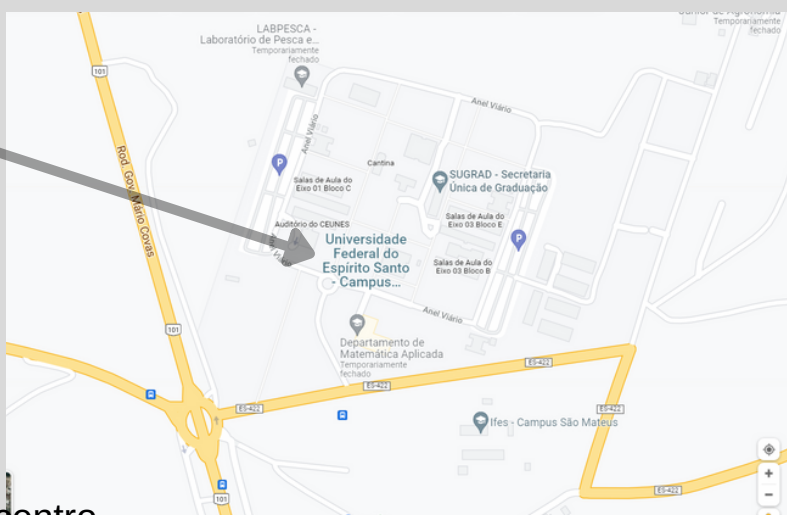

### **Campus Alegre**

Alto Universitário, S/N Guararema, Alegre - ES, 29500-000

Para visualizar o mapa do campus Alegre, acesse: <https://alegre.ufes.br/localizacao>

Fonte: Mapa: <https://www.google.com.br/maps>

### **Campus São Mateus**

BR-101, km 60 - Litorâneo, São Mateus - ES, 29932-540

Para visualizar o mapa do campus São Mateus, acesse: <https://ceunes.ufes.br/mapa-do-centro>

Fonte: Mapa: <https://www.google.com.br/maps>

## **Campus Goiabeiras**

Av. Fernando Ferrari, Nº 514 -  
Goiabeiras, 29075-910  
Vitória - ES

Para visualizar o mapa da Ufes, acesse:

[https://graduacao.ufes.br/sites/graduacao.ufes.br/files/field/anexo/Mapa\\_UFES.pdf](https://graduacao.ufes.br/sites/graduacao.ufes.br/files/field/anexo/Mapa_UFES.pdf)