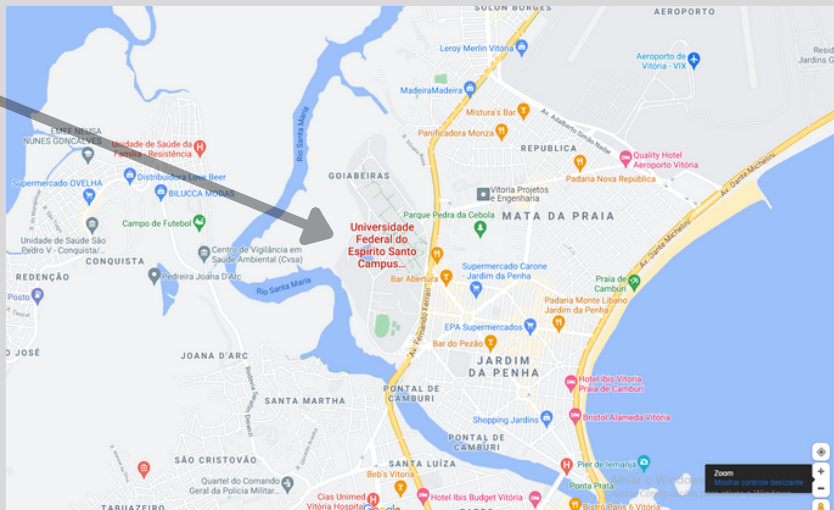

### **Campus Alegre**

Alto Universitário, S/N Guararema, Alegre - ES, 29500-000

Para visualizar o mapa do campus Alegre, acesse: <https://alegre.ufes.br/localizacao>

Fonte: Mapa: <https://www.google.com.br/maps>

### **Campus São Mateus**

BR-101, km 60 - Litorâneo, São Mateus - ES, 29932-540

Para visualizar o mapa do campus São Mateus, acesse: <https://ceunes.ufes.br/mapa-do-centro>

Fonte: Mapa: <https://www.google.com.br/maps>

## **Campus Goiabeiras**

Av. Fernando Ferrari, Nº 514 -  
Goiabeiras, 29075-910  
Vitória - ES

Para visualizar o mapa da Ufes, acesse:

[https://graduacao.ufes.br/sites/graduacao.ufes.br/files/field/anexo/Mapa\\_UFES.pdf](https://graduacao.ufes.br/sites/graduacao.ufes.br/files/field/anexo/Mapa_UFES.pdf)