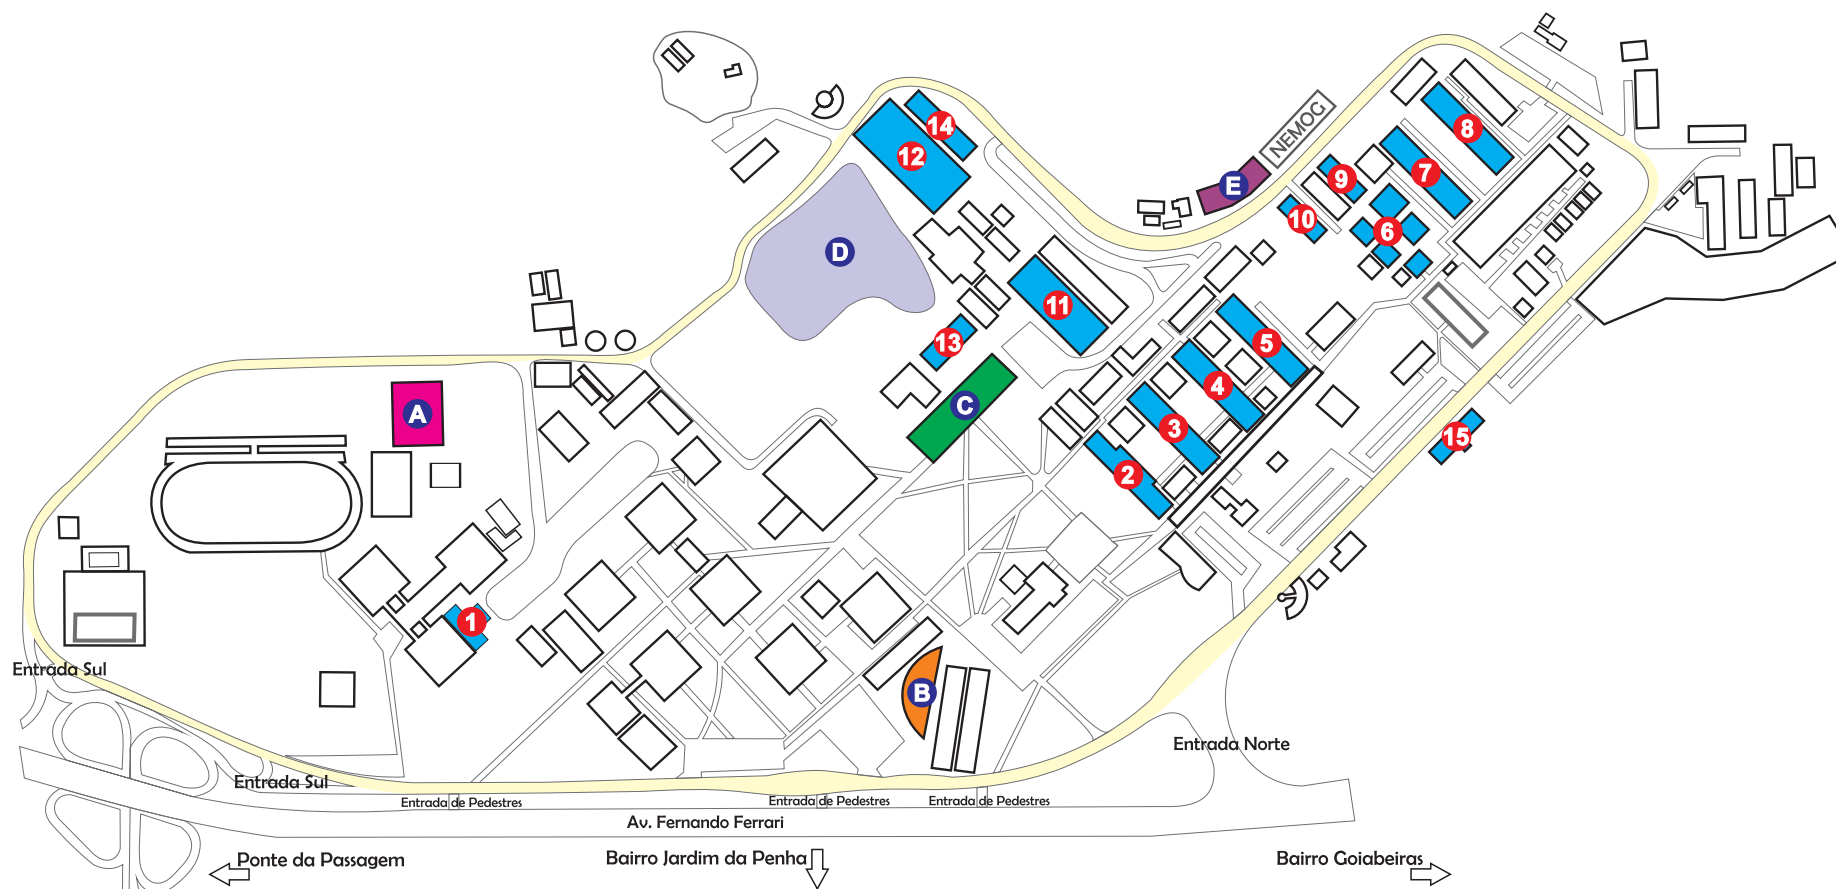

# Localização dos setores do Concurso Público do Edital nº 96/2014 - Vitória/ES

## Legenda

- |   |              |    |       |    |        |   |                      |
|---|--------------|----|-------|----|--------|---|----------------------|
| 1 | CEFD (Anexo) | 6  | CT 3  | 11 | ED 1/2 | A | Ginásio do CEFD      |
| 2 | IC 1         | 7  | CT 1  | 12 | ED 3/4 | B | Teatro Universitário |
| 3 | IC 2         | 8  | CT 2  | 13 | ED 5   | C | Biblioteca Central   |
| 4 | IC 3         | 9  | CT 9  | 14 | ED 7   | D | Lagoa da UFES        |
| 5 | IC 4         | 10 | CT 12 | 15 | CLC    | E | LabPetro             |